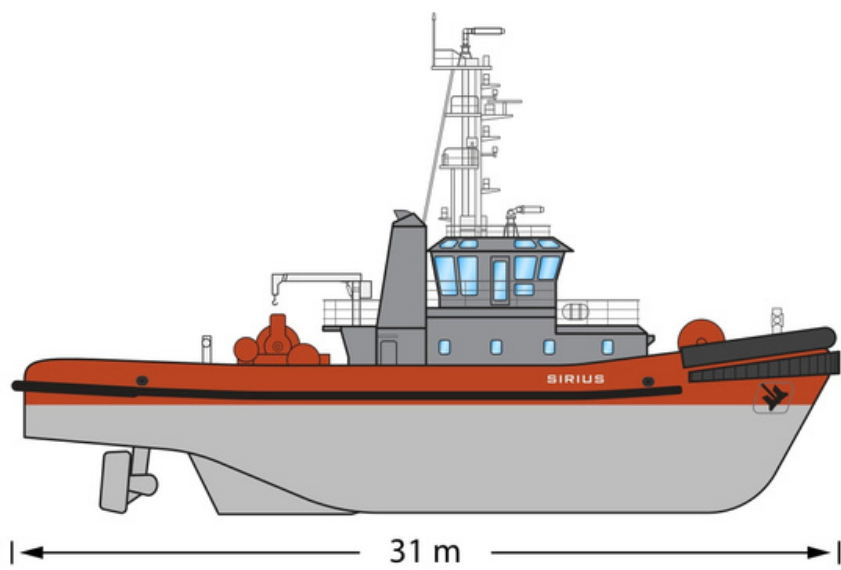

**RADUGA SHIPPING LTD**  
**THALEIAS STREET 3, LIMASSOL**  
**CYPRUS, 3011**  
**MAIL@RADUGASHIPPING.COM**  
**www.radugashipping.com**

**RADUGA**  
**SIRIUS**

<b>IMO</b>	<b>9178020</b>
<b>TYPE</b>	<b>TUG</b>
<b>FLAG</b>	<b>ST KITTS &amp; NEVIS</b>
<b>YEAR BUILT</b>	<b>1998</b>
<b>CLASS</b>	<b>LR</b>
<b>DWAT</b>	<b>200 T</b>
<b>GT</b>	<b>292 T</b>
<b>NT</b>	<b>87 T</b>
<b>LENGTH</b>	<b>31 M</b>
<b>BREADTH</b>	<b>9 M</b>
<b>DEPTH</b>	<b>4,7 M</b>
<b>DRAFT</b>	<b>3,7 M</b>
<b>CC APPROX</b>	<b>-</b>
<b>HOLD</b>	<b>-</b>
<b>THRUSTER</b>	<b>-</b>
<b>SHIPYARD</b>	<b>MATSUURA TEKKO ZOSEN</b>