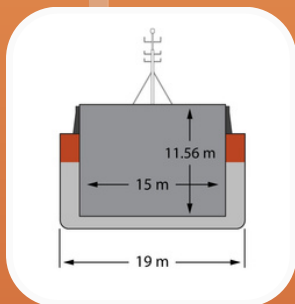

## TUG DESCRIPTION

NAME	RADUGA ORION
IMO	9220550
TYPE	TUG
FLAG	CYPRUS
YEAR BUILT	2001
CLASS	RINA
DWAT	383 T
GT	498 T
NT	149 T
LENGTH	35,75 M
BREADTH	11 M
DEPTH	5,6 M
DRAFT	5,2 M
CC APPROX	-
HOLD	-
THRUSTER	YES
SHIPYARD	ARMON VIGO

## BARGE DESCRIPTION

NAME	SILUR
IMO	7924059
TYPE	BARGE
FLAG	ESTONIA
YEAR BUILT	1980
CLASS	RINA
DWAT	10883 MTS
GT	4730 MTS
NT	2751 MTS
LENGTH	101,1 M
BREADTH	19 M
DEPTH	10 M
DRAFT	7,63 M
CC APPROX	13 054 M3
HOLD	75,25 X 15 X 11,56
THRUSTER	YES / ASIMUTH
SHIPYARD	ODENSE - STAALSKIBSVAERFT A/S

## TANDEM DESCRIPTION

LOA	130 M
BREADTH	19 M
DRAFT MAX	7,63 M FW
SPEED LADEN	8,5 KNOTS
SPEED BALLAST	9,5 KNOTS
FUEL	
CONSUMPTION	7,0 / 0,5
AT SEA/ AT PORT	MTS