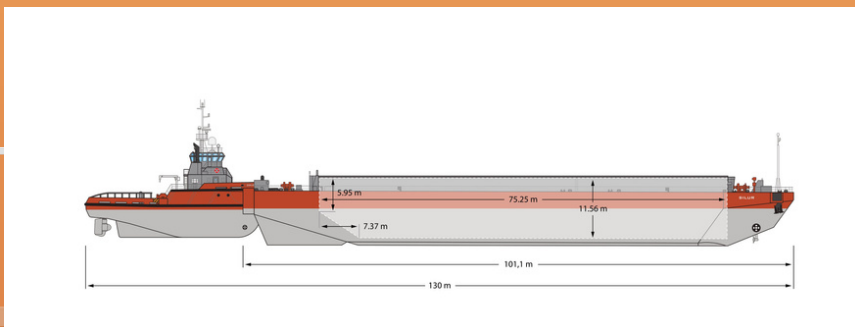

## TANDEM SILUR & RADUGA ORION

## TUG DESCRIPTION

NAME	RADUGA ORION
IMO	9220550
TYPE	TUG
FLAG	CYPRUS
YEAR BUILT	2001
CLASS	RINA
DWAT	383 T
GT	498 T
NT	149 T
LENGTH	35,75 M
BREADTH	11 M
DEPTH	5,6 M
DRAFT	5,2 M
CC APPROX	-
HOLD	-
THRUSTER	YES
SHIPYARD	ARMON VIGO

## BARGE DESCRIPTION

NAME	SILUR
IMO	7924059
TYPE	BARGE
FLAG	ESTONIA
YEAR BUILT	1980
CLASS	RINA
DWAT	10883 MTS
GT	4730 MTS
NT	2751 MTS
LENGTH	101,1 M
BREADTH	19 M
DEPTH	10 M
DRAFT	7,63 M
CC APPROX	13 054 M3
HOLD	75,25 X 15 X 11,56
THRUSTER	YES / ASIMUTH
SHIPYARD	ODENSE - STAALSKIBSVAERFT A/S

## TANDEM DESCRIPTION

LOA	130 M
BREADTH	19 M
DRAFT MAX	7,63 M FW
SPEED LADEN	8,5 KNOTS
SPEED BALLAST	9,5 KNOTS
FUEL	
CONSUMPTION	7,0 / 0,5
AT SEA/ AT PORT	MTS