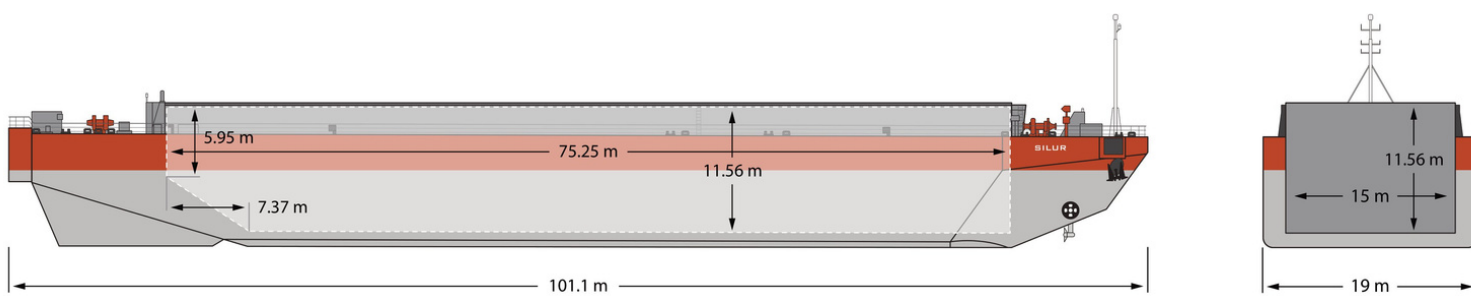

**BARGE
SILUR**

IMO	7924059
TYPE	BARGE
FLAG	ESTONIA
YEAR BUILT	1980
CLASS	RINA
DWAT	10883 MTS
GT	4730 MTS
NT	2751 MTS
LENGTH	101,1 M
BREADTH	19 M
DEPTH	10 M
DRAFT	7,63 M
CC APPROX	13 054 M3
HOLD	75,25 X 15 X 11,56
THRUSTER	YES / ASIMUTH
SHIPYARD	ODENSE - STAALSKIBSVAERFT A/S