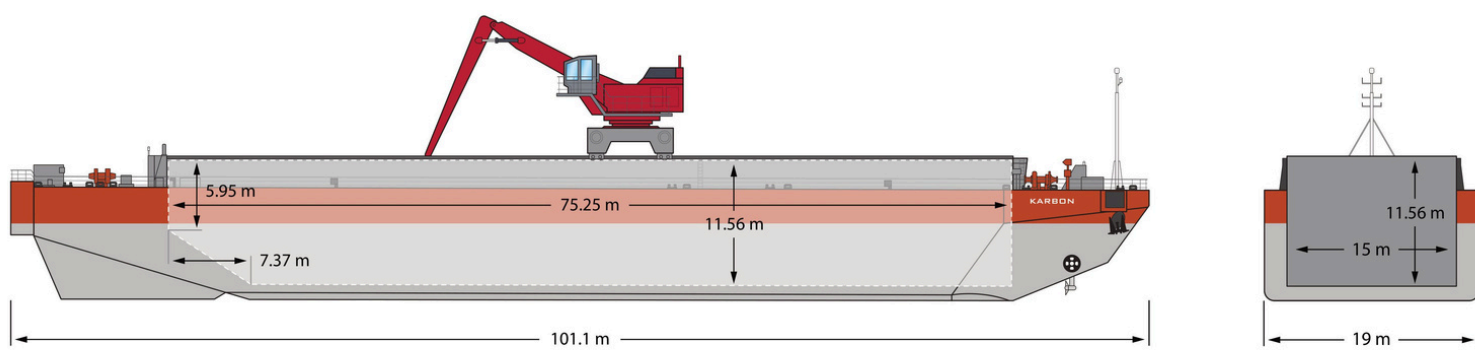

**BARGE
SILUR**

IMO	7924059
TYPE	OPEN-TOP BARGE
FLAG	ESTONIA
YEAR BUILT	1980
CLASS	RINA
DWAT	10883 MTS
GT	4730 MTS
NT	2751 MTS
LENGTH	101,1 M
BREADTH	19 M
DEPTH	10 M
DRAFT	7,63 M
CC APPROX	13 054 M3
HOLD	75,25 X 15 X 11,56
THRUSTER	YES / ASIMUTH
SHIPYARD	ODENSE - STAALSKIBSVAERFT A/S