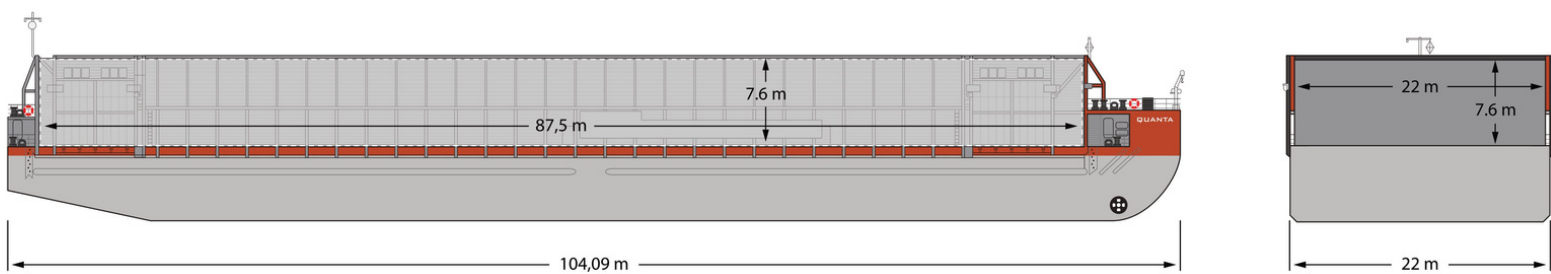

# BARGE QUANTA

<b>IMO</b>	<b>711894</b>
<b>TYPE</b>	<b>BARGE</b>
<b>FLAG</b>	<b>CYPRUS</b>
<b>YEAR BUILT</b>	<b>2008</b>
<b>CLASS</b>	<b>RINA</b>
<b>DWAT</b>	<b>8058 MTS</b>
<b>GT</b>	<b>3620 MTS</b>
<b>NT</b>	<b>1086 MTS</b>
<b>LENGTH</b>	<b>98 M</b>
<b>BREADTH</b>	<b>22 M</b>
<b>DEPTH</b>	<b>6,2 M</b>
<b>DRAFT</b>	<b>4,89 M</b>
<b>CC APPROX</b>	<b>14 386 M3</b>
<b>HOLD</b>	<b>86,04 X 22 X 7,6</b>
<b>THRUSTER</b>	<b>-</b>
<b>SHIPYARD</b>	<b>NAVIKON SHIP REPAIR YARD LTD - SWINOUJSCIE</b>