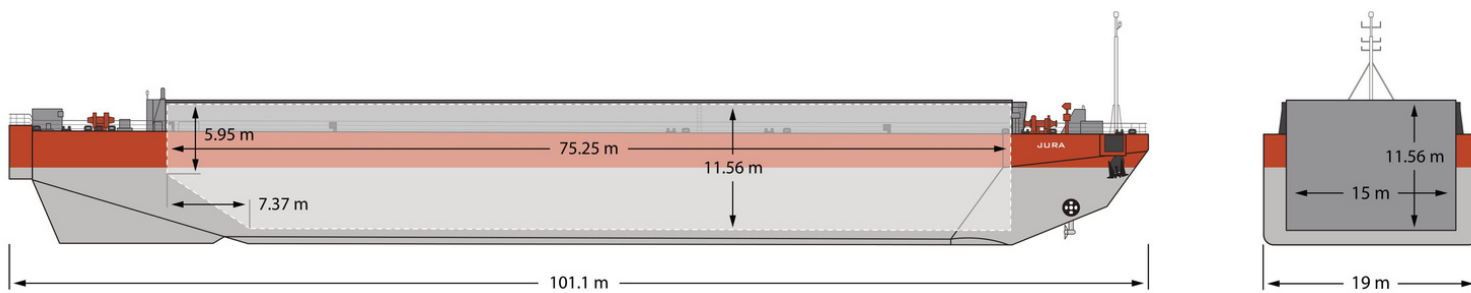

**BARGE  
JURA**

IMO	9052824
TYPE	BARGE
FLAG	CYPRUS
YEAR BUILT	1992
CLASS	RINA
DWAT	10 883 MTS
GT	5680 MTS
NT	3667 MTS
LENGTH	101,1 M
BREADTH	19 M
DEPTH	10 M
DRAFT	7,63 M
CC APPROX	13 054 M3
HOLD	75,25 X 15 X 11,56
THRUSTER	YES / ASIMUTH
SHIPYARD	SVENDBORG VAERFT A/S